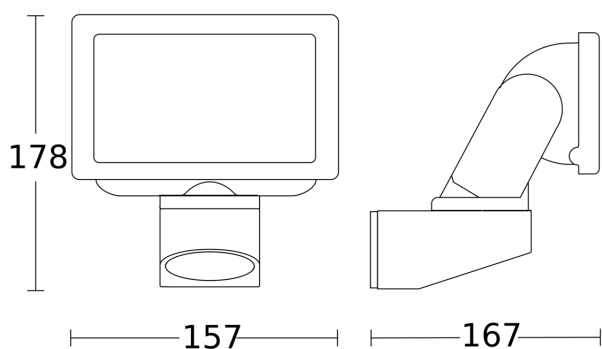

Buitenspot zonder sensor

LS 150

wit
EAN 4007841 069223
art.nr. 069223

Technische gegevens

Materiaal van de behuizing Aluminium

Maten

aansluitschema